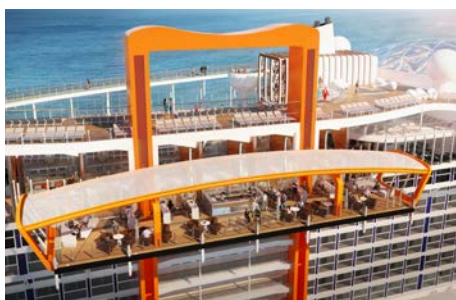

AB HERBST 2018: CELEBRITY EDGE HIGHLIGHTS DER NEUEN EDGE KLASSE

MAGIC CARPET

Das ausgeklügelte Designelement wird das neue Markenzeichen der Edge Klasse sein. Der freischwebende Magic Carpet kann über mehrere Decks bewegt werden und verwandelt sich je nach Etage.

ROOFTOP GARDEN

Bei Tag und bei Nacht "the place to be" – Pflanzen, Bäume, moderne Skulpturen und ein exzellenter Ausblick zum Meer lassen den extravaganten Rooftop Garden zu einem Lieblingsort der Gäste an Bord avancieren.

DESIGN

Erleben Sie modernen Luxus an Bord der Celebrity Edge, einem Schiff, das die Kreuzfahrtbranche revolutionieren wird. Luftiges Design, viel Glas und raffinierte Designelemente machen den Aufenthalt an Bord zu einem wahren Genuss für alle Sinne.

EDEN LOUNGE

Eine Schiffslounge, die ihresgleichen sucht. Über drei Decks erstreckt sich dieser innovative Bereich mit Restaurant, Cocktail-Bar, Live-Entertainment und einer Bibliothek, umrahmt mit echten Pflanzen.